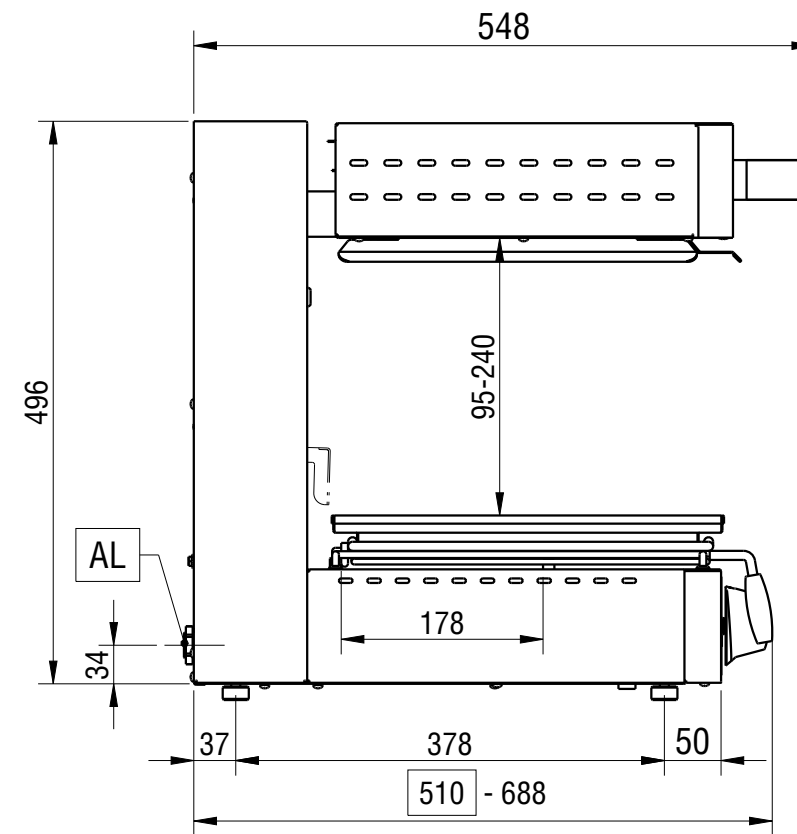

Schema di foratura parete in calcestruzzo per fissaggio staffe  
 Diagram for drilling cement walls for the fastening of brackets  
 Schema für Betonwandbohrungen zur Befestigung der Wandhalterungen  
 Schéma de perçage de la paroi en béton pour fixer les étriers  
 Esquema de perforacion de la pared de hormigón para fijación soportes

AL Entrata cavo elettrico | Power supply cable inlet | Netzkabeleingang | Entree cable électrique | Entrada cable electrico.  
 AL2 Alternativo | Alternative | Alternative | Alternative | Alternativa