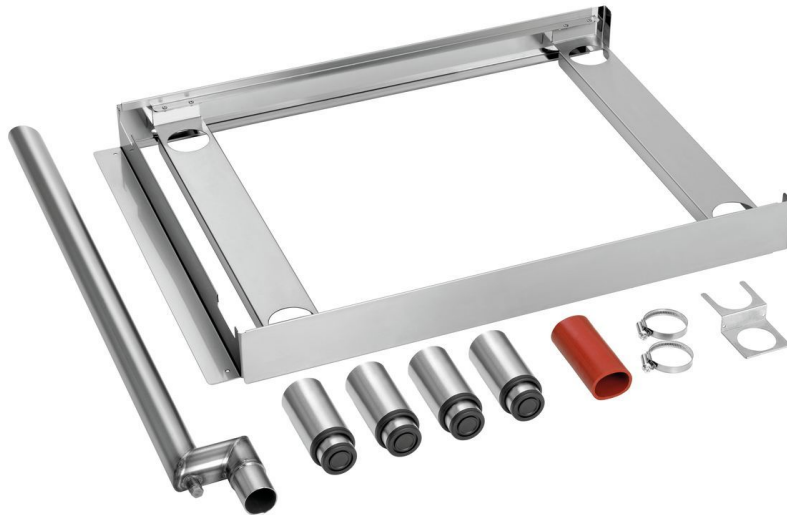

Verbindungsset Silversteam-K

- ▶ Ausgelegt für die Elektro-Kombidämpfer 1/1 GN der Serie "Bartscher Kompakt" und "Silversteam-K"

Beschreibung

Die platzsparende Lösung: Das Verbindungsset ermöglicht das Stapeln von 2 Elektro-Kombidämpfern 1/1 GN der Serie "Bartscher Kompakt" und "Silversteam-K".

Features

- Material: Edelstahl
- Ausgelegt für: Elektro-Kombidämpfer 1/1 GN Serie Silversteam-K und Bartscher Kompakt
- Kombinationsmöglichkeiten: 6 x 1/1 GN auf 6 x 1/1 GN
6 x 1/1 GN auf 10 x 1/1 GN
- Wichtiger Hinweis: -
- Maße Rahmen: B 525 x T 735 x H 75 mm
- Set bestehend aus: 1 Rahmen
4 Füße
1 Rohr und Halteblech für Wrasenabzug
1 Verbindungsschlauch
Befestigungsschellen
Schrauben
- Maße: B 525 x T 735 x H 75 mm
- Gewicht: 4,8 kg