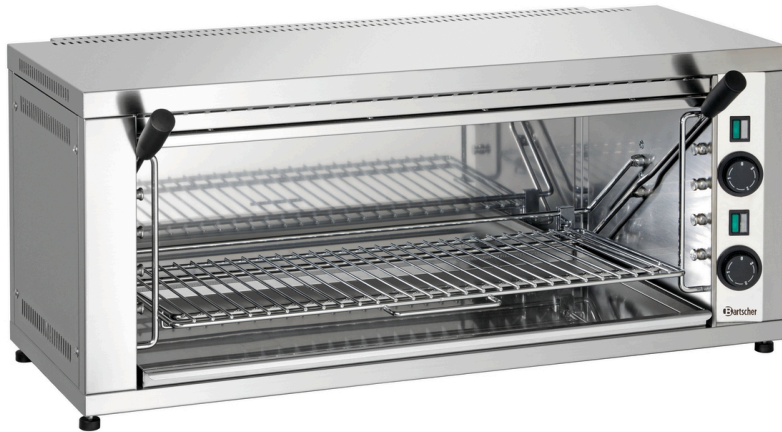

## Salamander 600-2Z

### Features

• Anschlusswert:	4,4 kW   400 V   50 Hz
• Geräteanschluss:	3 NAC
• Steuerung:	Knebel
• Grillrost höhenverstellbar:	Ja
• Anzahl Heizzonen:	2
• Heizzonen getrennt regelbar:	Ja
• Wärmequelle:	Infrarot-Strahlungsheizkörper "Incoloy"
• Digital-Anzeige:	Nein
• Heizelement höhenverstellbar:	Nein
• Manuelle Zeiteinstellung:	Nein
• Inklusive:	1 Rost
• Maße Grillrost:	B 640 x T 300 mm
• Warmhaltefunktion:	Nein
• Automatische Einschaltfunktion:	Nein
• Eigenschaften:	-
• Anzahl Heizelemente:	2
• Material:	CNS 18/10

## Salamander 600-2Z

- Wichtiger Hinweis: -
- Fettauffangbehälter: Ja
- Kontrollleuchte: Aufheizen  
Ein/Aus  
Simmerstat
- Energieregulung: Simmerstat
- Maße: B 880 x T 550 x H 390 mm
- Gewicht: 23 kg